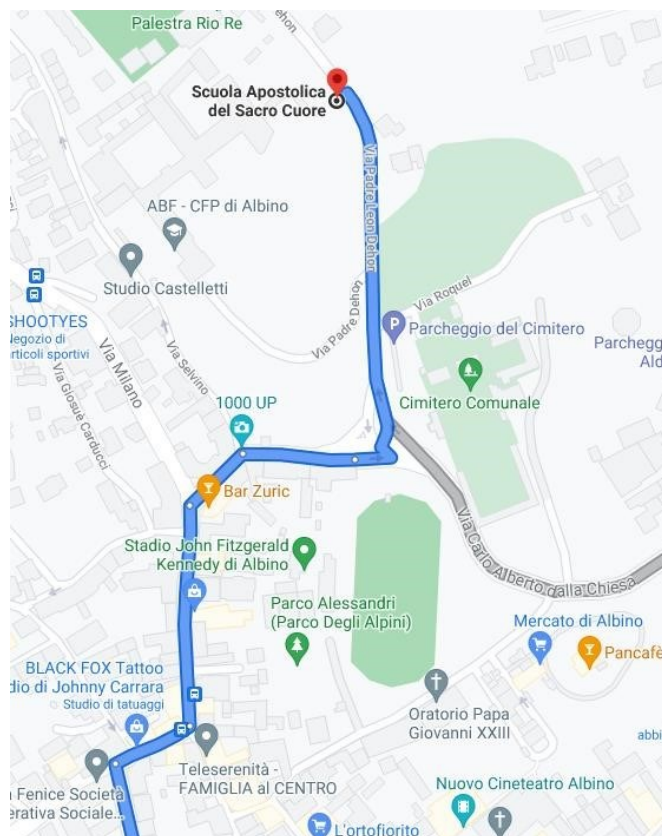

<https://goo.gl/maps/BfsP5jWdghnUCzCw8>